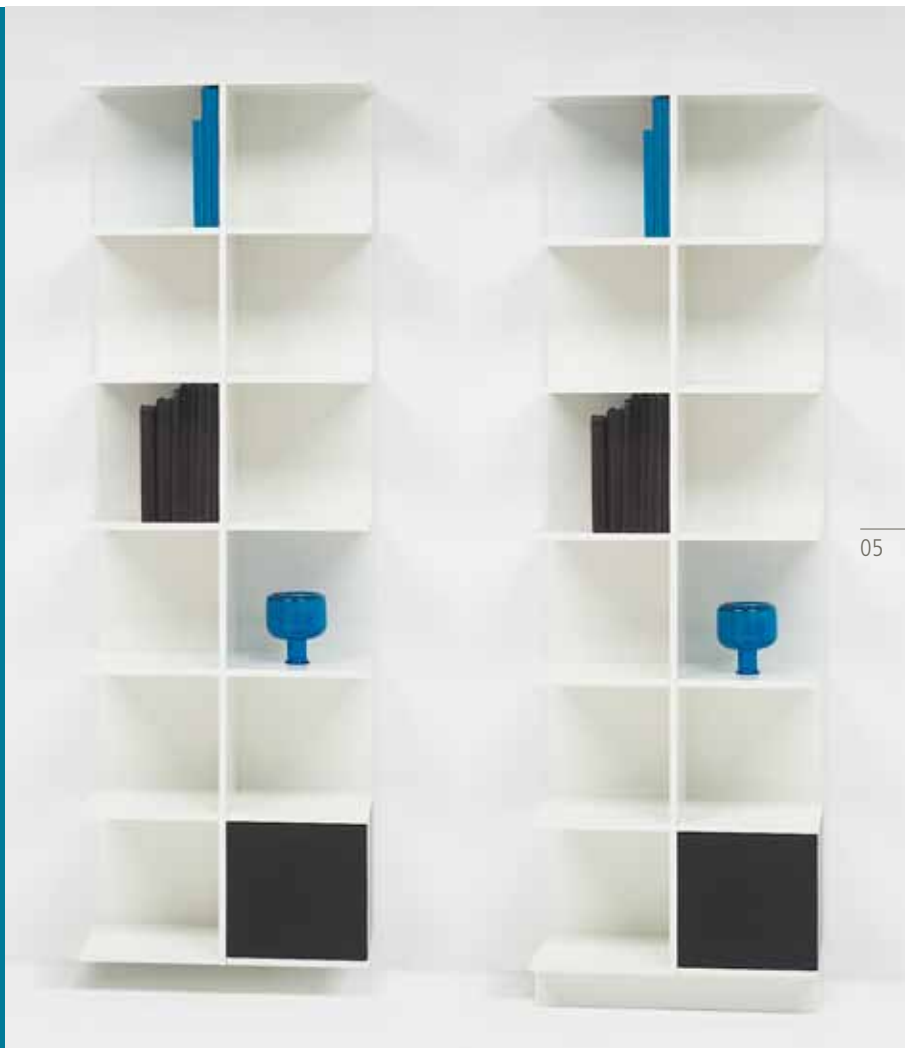

The combination consists of 3 single modules
H/W/D approx. 192,6/258,0/30,5 cm

Opstillingen består af 3 enkelte moduler
H/B/D ca. 192,6/258,0/30,5 cm

Each of the combinations shown is a double module, one with and
one without a plinth. H/W/D 193,8/62,5/30,5 cm

De 2 viste opstillinger er begge et dobbelt modul, et med og et
uden sokkel. H/B/D 193,8/62,5/30,5 cm