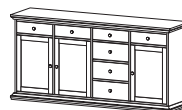

*The dining table can be extended by up to two extra leaves, to achieve a maximum length of 276 cm. The leaves are stored under the table.*

Der Esstisch kann mit bis zu zwei Verlängerungsplatten auf eine Länge von 2,76 m erweitert werden. Die Platten werden in einem Magazin unter dem Tisch aufbewahrt.

**79862 Vitrineskab/  
China wall cabinet/Hängevitrine**  
98.8 x 36.6 x 112.5 cm  
38½ x 14½ x 44¼"

**79863 Vitrineskab/  
China wall cabinet/Hängevitrine**  
143.7 x 36.6 x 112.5 cm  
56½ x 14½ x 44¼"