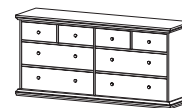

96.2 x 48.5 x 86.9 cm

37¾ x 19 x 34½"

Farver/Colours/Farben: 20 - 49

**70306 Kommode/  
Chest/Kommode**

96.2 x 48.5 x 139.7 cm

37¾ x 19 x 55"

Farver/Colours/Farben: 20 - 49

**70307 Kommode/  
Double dresser/Kommode**