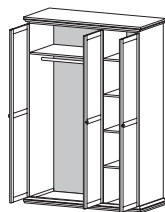

**75353 Garderobeskab/
Wardrobe/Kleiderschrank**

138.8 x 60.5 x 200.6 cm

54¾ x 23¾ x 79"

Farver/Colours/Farben: 20 - 49