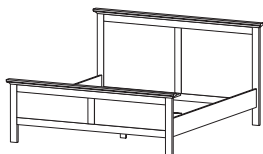

76703 Seng/Bed/Bett (EU)

199.1 x 210.8 x 67/110 cm
78½ x 83 x 26½/43½"

Inside measurements/Indvendige mål/Innenmaße:

181 x 201 cm / 71½ x 79½"

Farver/Colours/Farben: 20 - 49