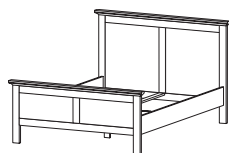

76701 Seng/Bed/Bett (EU)

158.1 x 210.8 x 67/110 cm
62½ x 83 x 26½/43½"

Inside measurements/Indvendige mål/Innenmaße:

140.5 x 201 cm / 55½ x 79½"

Farver/Colours/Farben: 20 - 49