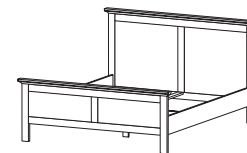

76702 Seng/Bed/Bett (EU)

179.1 x 210.8 x 67/110 cm
70½ x 83 x 26½/43½"

Inside measurements/Indvendige mål/Innenmaße:

161 x 201 cm / 63½ x 79½"

Farver/Colours/Farben: 20 - 49