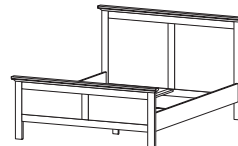

76705 Seng/Queen bed/Bett (US+UK)

171.6 x 212.8 x 67/110 cm
67½ x 83½ x 26½/43½"

Inside measurements/Indvendige mål/Innenmaße:

154 x 203 cm / 60½ x 80"

Farver/Colours/Farben: 20 - 49

til/for/für 77801

99.5 x 90.4 x 23.3 cm

39½ x 35½ x 9½"

Farve/Colour/Farbe: 49

til/for/für 77801

90.5 x 200 cm

35½ x 78½"

til/for/für 76701, 76711

139.8 x 200 cm

55 x 78½"

til/for/für 76702

160.8 x 200 cm

63½ x 78½"