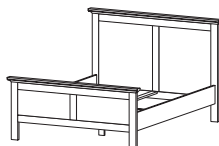

76704 Seng/Full bed/Bett (US+UK)

154.6 x 200.8 x 67/110 cm
60½ x 79 x 26½/43½"

Inside measurements/Indvendige mål/Innenmaße:

137 x 191 cm / 54 x 75"

Farver/Colours/Farben: 20 - 49