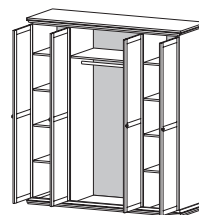

Farver/Colours/Farben: 20 - 49

**75353 Garderobeskab/  
Wardrobe/Kleiderschrank**

138.8 x 60.5 x 200.6 cm

54¾ x 23¾ x 79"

Farver/Colours/Farben: 20 - 49

**75354 Garderobeskab/  
Wardrobe/Kleiderschrank**

181.4 x 60.5 x 200.6 cm