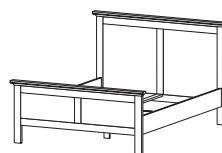

91 x 201 cm / 35½ x 79½"

Farve/Colour/Farbe: 49

**76701 Seng/Bed/Bett (EU)**

158.1 x 210.8 x 67/110 cm  
62½ x 83 x 26½/43½"

Inside measurements/Indvendige mål/Innenmaße:

140.5 x 201 cm / 55½ x 79½"

Farver/Colours/Farben: 20 - 49