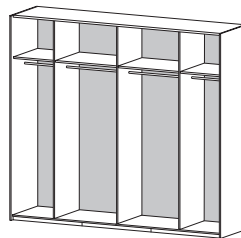

75407 Korpus/Cabinet/Korpus

til/for/für 75413, 75417, 75425

248 x 63 x 220 cm

97½ x 24½ x 86½"

Farver/Colours/Farben: 49 - 78