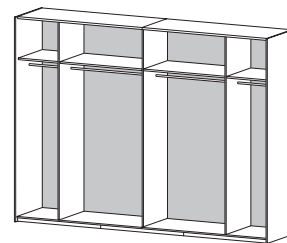

til/for/für 75410, 75415, 75423

149.4 x 63 x 220 cm

58½ x 24½ x 86½"

Farver/Colours/Farben: 49 - 78

75406 Korpus/Cabinet/Korpus

til/for/für 75411, 75416, 75424

198.7 x 63 x 220 cm

78½ x 24½ x 86½"

Farver/Colours/Farben: 45 - 49 - 78

75407 Korpus/Cabinet/Korpus

til/for/für 75413, 75417, 75425

248 x 63 x 220 cm

97½ x 24½ x 86½"

Farver/Colours/Farben: 49 - 78

75408 Korpus/Cabinet/Korpus

til/for/für 75414, 75418, 75426

297.4 x 63 x 220 cm

117 x 24½ x 86½"

Farver/Colours/Farben: 49 - 78

FRONTER / FRONTS / FRONTEN

**75410 Skydelåge/
Sliding door/Schiebetür**

til/for/für 75405

75.8 x 1.5 x 217.2 cm

29½ x ½ x 85½"

Farver/Colours/Farben:

49 - 56 - 68 - 78

**75415 Skydelåge med spejl/
Sliding door with mirror/
Schiebetür mit Spiegel**

til/for/für 75405

75.8 x 1.8 x 217.2 cm

29½ x ¾ x 85½"

**75423 Skydelåge med sort glas/
Sliding door with black glass/
Schiebetür mit schwarzem Glas**