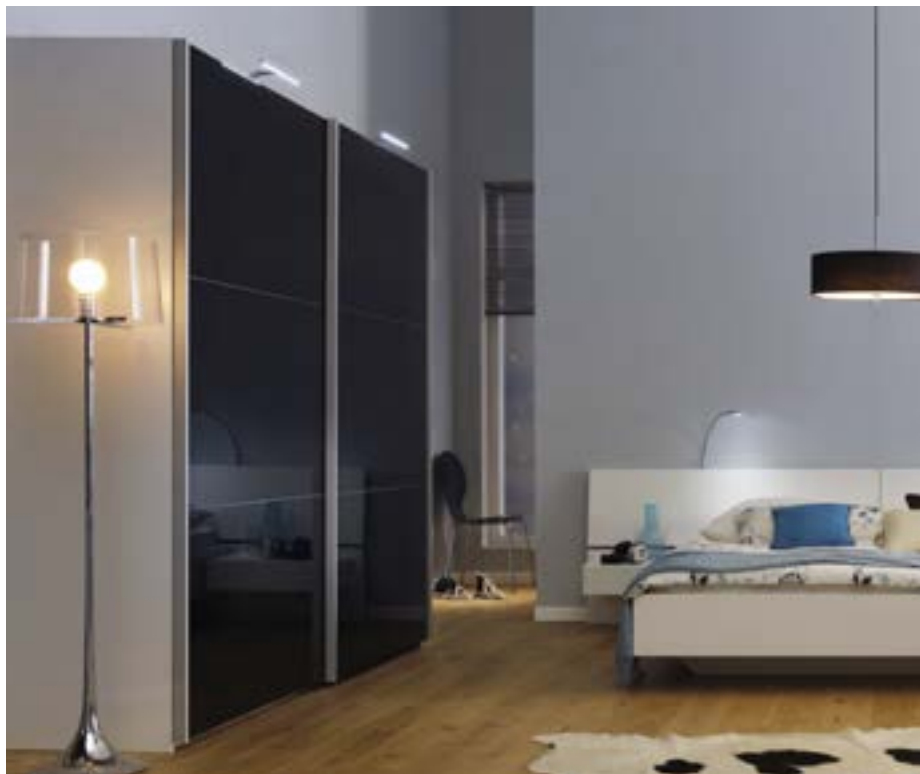

75400/145 Wardrobe - 90010 LED lights

Durch einen Kleiderschrank mit schwarzen Glasfronten bringen Sie Stil und Eleganz in Ihre Einrichtung.

75400/145 Kleiderschrank - 90010 LED-Leuchten

75400/116 Garderobeskab/Wardrobe/Kleiderschrank