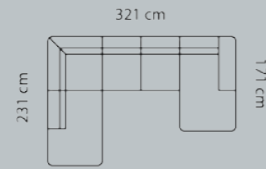

Combo shown: **9181**
Combo mirrored: **9191**

Combo shown: **9401**
Combo mirrored: **9411**