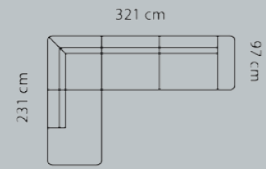

Combo shown: **9161**
Combo mirrored: **9171**