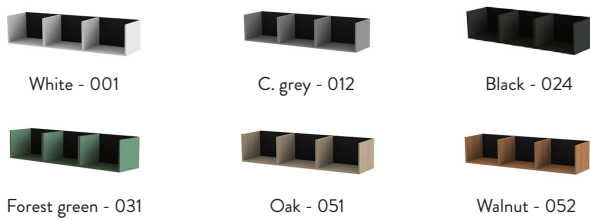

W:120 x D:43 x H:58 cm

3904 Base, high

W:120 x D:43 x H:115 cm

3900 Base, low

W:180 x D:43 x H:39 cm

3910 Base, medium

W:180 x D:43 x H:58 cm

3905 Base, low