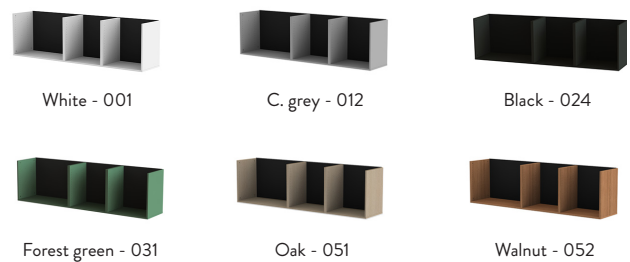

3915 Base, medium

W:210 x D:43 x H:58 cm