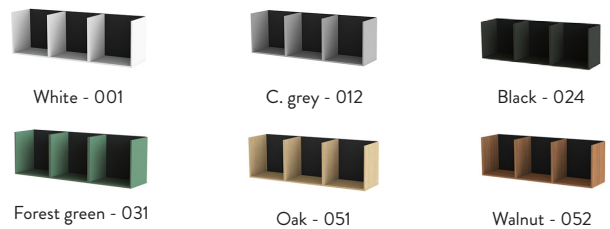

W:120 x D:43 x H:58 cm

3904 Base, high

W:120 x D:43 x H:115 cm

3900 Base, low

W:180 x D:43 x H:39 cm

3910 Base, medium

W:180 x D:43 x H:58 cm

3905 Base, low