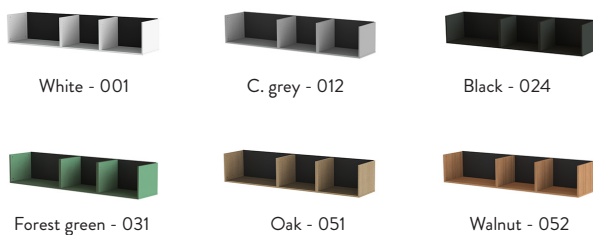

3905 Base, low

W:210 x D:43 x H:39 cm